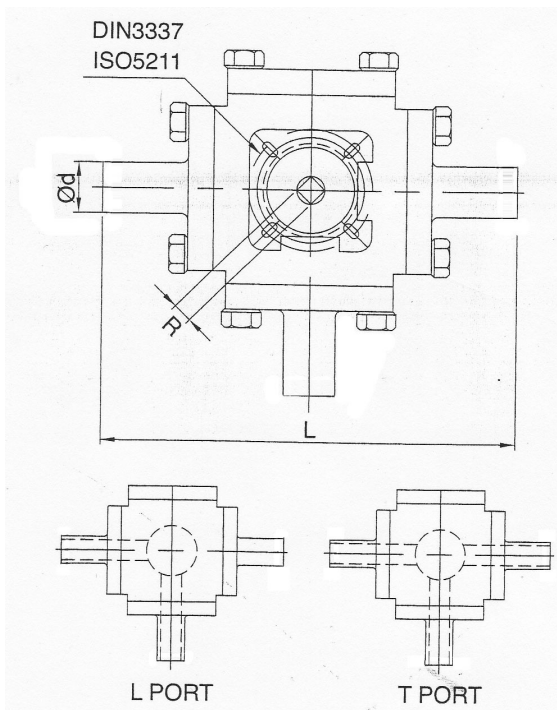

## 3-Way Sanitary Ball Valve for Food and Chemical use

Size	DN	ISO-5211	L	ød	R
½"	15	F03	118	9.5	9
¾"	20	F03	127	15.8	9
1"	25	F04	152.4	22.2	11
1 - 1 ½"	40	F05	175	35	14
2"	50	F05	190	47.6	14
2 - 2 ½"	65	F07	228	60.3	17
3"	80	F10	260	73	22
4"	100	F10	318	97.4	22